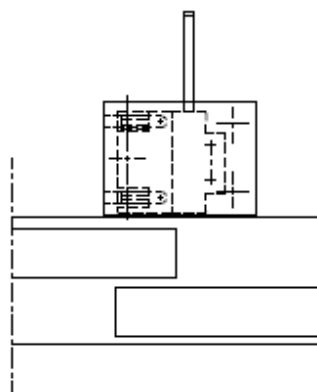

8888* - ОТКРЫВАНИЕ

*8888*XXXX*YYYY - СМЕНА КОДА
XXXX – КОД ЗАКРЫВАНИЯ
YYYY – КОД ОТКРЫВАНИЯ