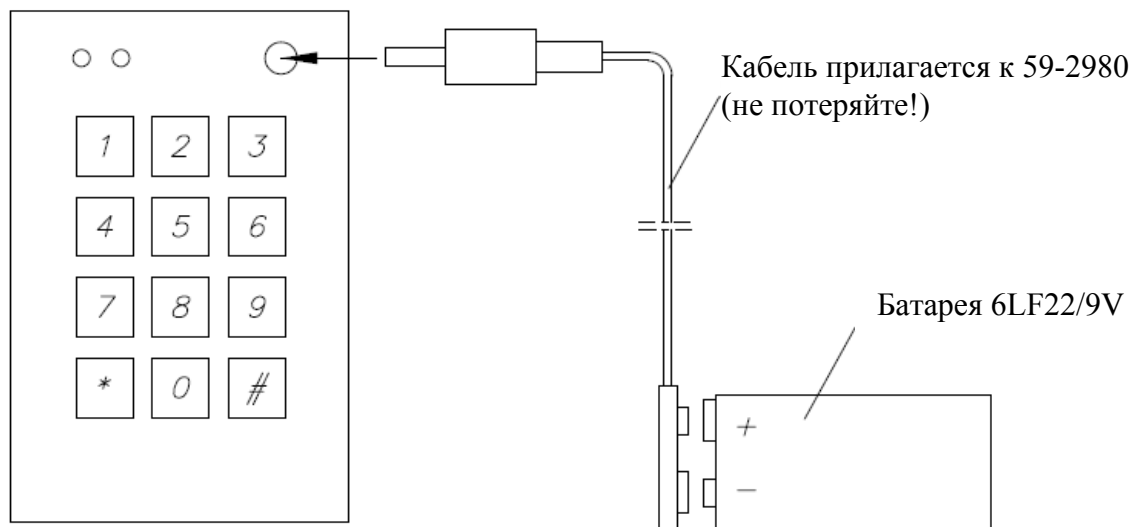

8888# - ЗАКРЫВАНИЕ

8888* - ОТКРЫВАНИЕ

*8888*XXXX*YYYY - СМЕНА КОДА
XXXX – КОД ЗАКРЫВАНИЯ
YYYY – КОД ОТКРЫВАНИЯ

ЗАМОК С ЭЛЕКТРОННЫМ УПРАВЛЕНИЕМ

KOMANDOR

ИНСТРУКЦИЯ МОНТАЖА (№95)

АВАРИЙНОЕ ОТКРЫВАНИЕ ЗАМКА В СЛУЧАЕ
ОТКЛЮЧЕНИЯ ЭЛЕКТРИЧЕСТВА

8888* - ОТКРЫВАНИЕ
или
УУУУ* - ЗАКРЫВАНИЕ

ОПЦИИ МОНТАЖА ЗАМКОВ В ДВЕРЯХ С ОДНИМ МОДУЛЕМ УПРАВЛЕНИЯ

ЗАМОК С ЭЛЕКТРОННЫМ УПРАВЛЕНИЕМ

ИНСТРУКЦИЯ МОНТАЖА (№95)

МОНТАЖ ВЕРТИКАЛЬНОЙ БЛОКИРОВКИ
ДВЕРЕЙ В СИСТЕМАХ AL 20 И AL25