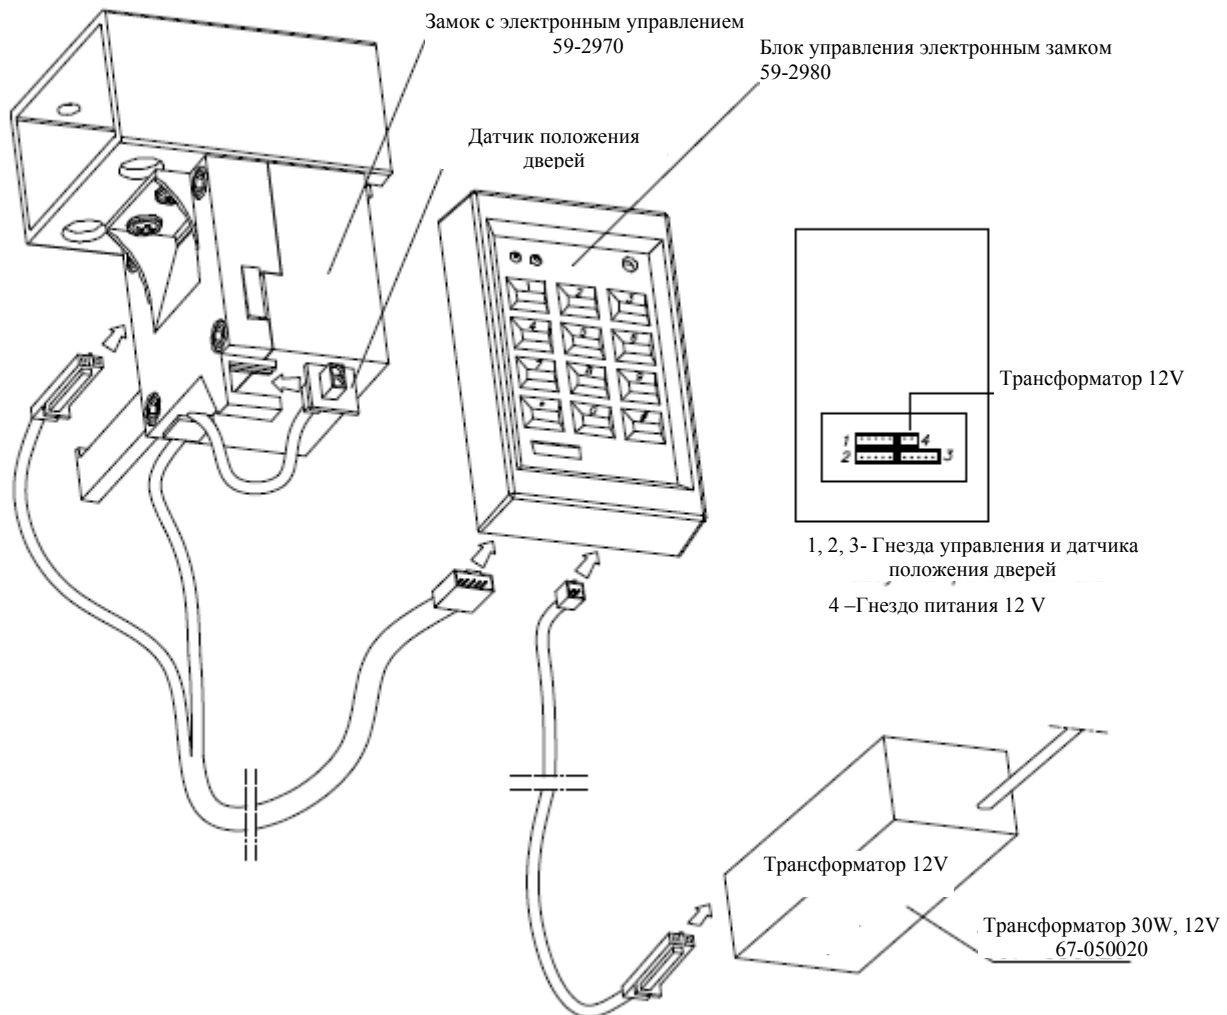

ЗАМОК С ЭЛЕКТРОННЫМ УПРАВЛЕНИЕМ

ИНСТРУКЦИЯ МОНТАЖА (№95)

ЗАМОК С ЭЛЕКТРОННЫМ УПРАВЛЕНИЕМ В СИСТЕМАХ РАЗДВИЖНЫХ ДВЕРЕЙ

ЗАМОК С ЭЛЕКТРОННЫМ УПРАВЛЕНИЕМ ИНСТРУКЦИЯ МОНТАЖА (№95)

ЗАМОК С ЭЛЕКТРОННЫМ УПРАВЛЕНИЕМ
59-2970

Электрические кабели развести при помощи Маскировки кабелей 67-080010

Маскировка кабелей
67-080010

ЗАМОК С ЭЛЕКТРОННЫМ УПРАВЛЕНИЕМ ИНСТРУКЦИЯ МОНТАЖА (№95)

ЗАЦЕП РИГЕЛЯ 59-2971 монтировать на вертикальном профиле в системах: Standard, Lux, Magnetyt, Lazuryt, Szafir, Sahara