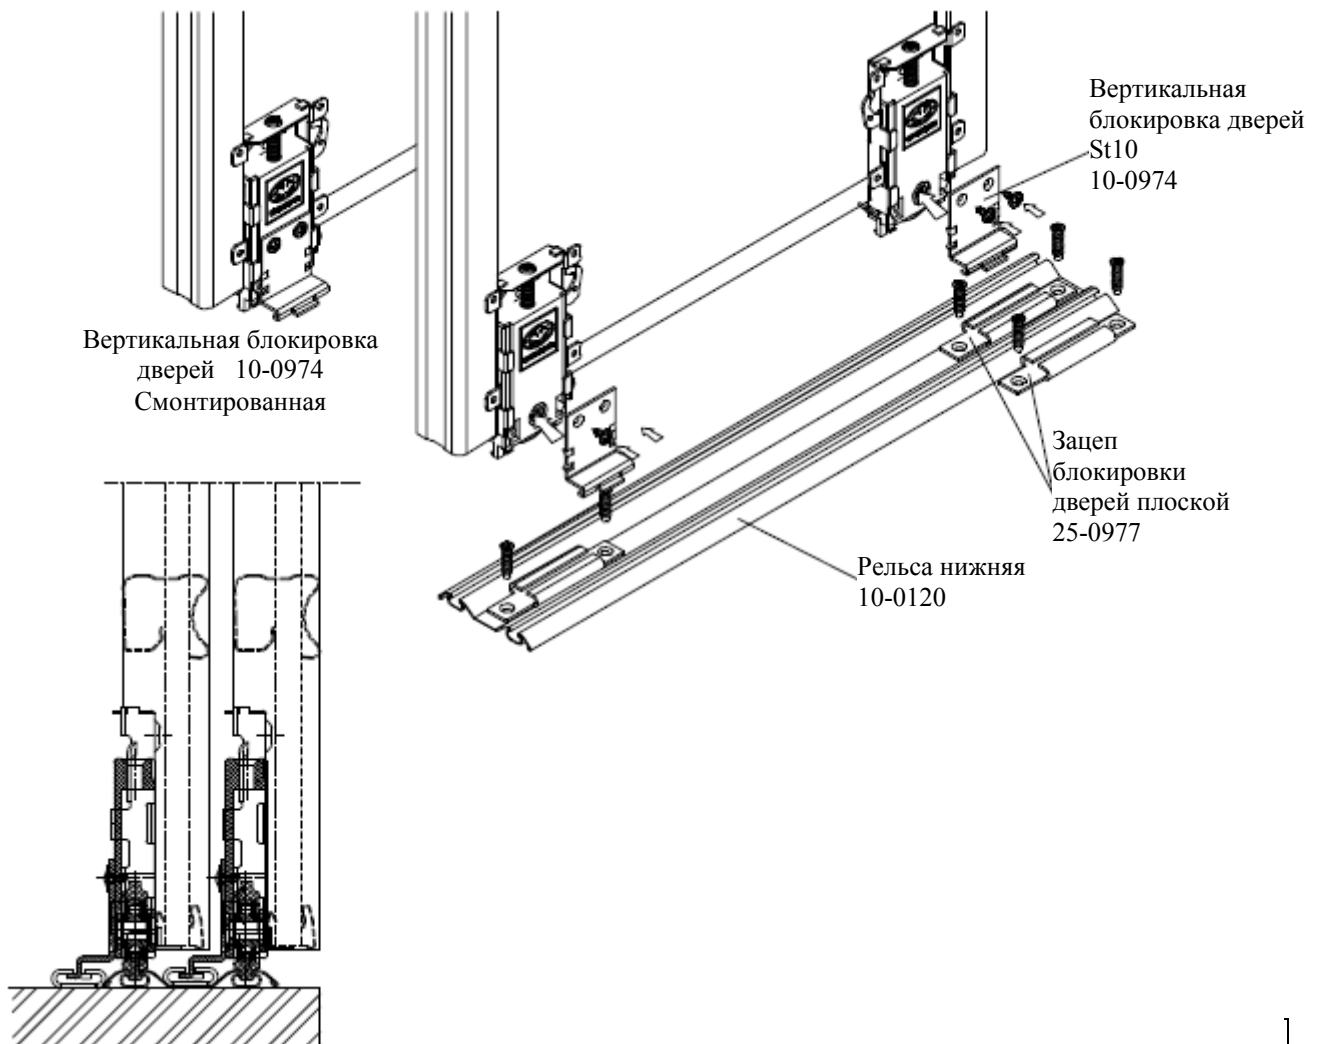

8888* - ОТКРЫВАНИЕ
или
УУУУ* - ЗАКРЫВАНИЕ

ОПЦИИ МОНТАЖА ЗАМКОВ В ДВЕРЯХ С ОДНИМ МОДУЛЕМ УПРАВЛЕНИЯ

ЗАМОК С ЭЛЕКТРОННЫМ УПРАВЛЕНИЕМ

ИНСТРУКЦИЯ МОНТАЖА (№95)

МОНТАЖ ВЕРТИКАЛЬНОЙ БЛОКИРОВКИ
ДВЕРЕЙ В СИСТЕМАХ AL 20 И AL25

ЗАМОК С ЭЛЕКТРОННЫМ УПРАВЛЕНИЕМ ИНСТРУКЦИЯ МОНТАЖА (№95)

ПРИМЕРНЫЙ МОНТАЖ БЛОКА УПРАВЛЕНИЯ В ЗАСТРОЙКЕ