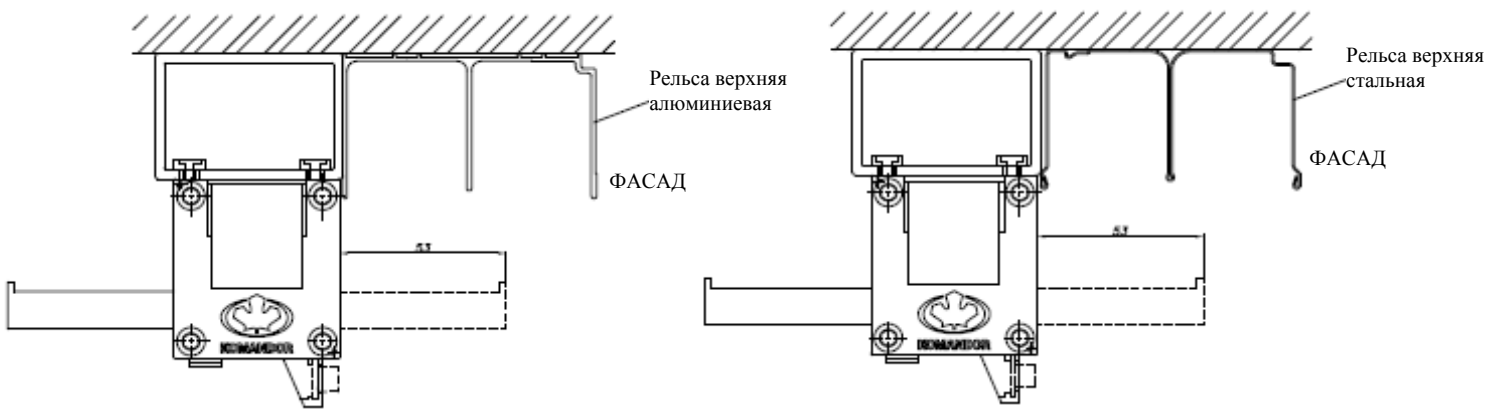

ЗАМОК С ЭЛЕКТРОННЫМ УПРАВЛЕНИЕМ

ИНСТРУКЦИЯ МОНТАЖА (№95)

ЗАМОК С ЭЛЕКТРОННЫМ УПРАВЛЕНИЕМ В СИСТЕМАХ РАЗДВИЖНЫХ ДВЕРЕЙ

ЗАМОК С ЭЛЕКТРОННЫМ УПРАВЛЕНИЕМ ИНСТРУКЦИЯ МОНТАЖА (№95)

ЗАМОК С ЭЛЕКТРОННЫМ УПРАВЛЕНИЕМ
59-2970

Электрические кабели развести при помощи Маскировки кабелей 67-080010

Маскировка кабелей
67-080010

ЗАМОК С ЭЛЕКТРОННЫМ УПРАВЛЕНИЕМ ИНСТРУКЦИЯ МОНТАЖА (№95)

ЗАЦЕП РИГЕЛЯ 59-2971 монтировать на вертикальном профиле в системах: Standard, Lux, Magnetyt, Lazuryt, Szafir, Sahara