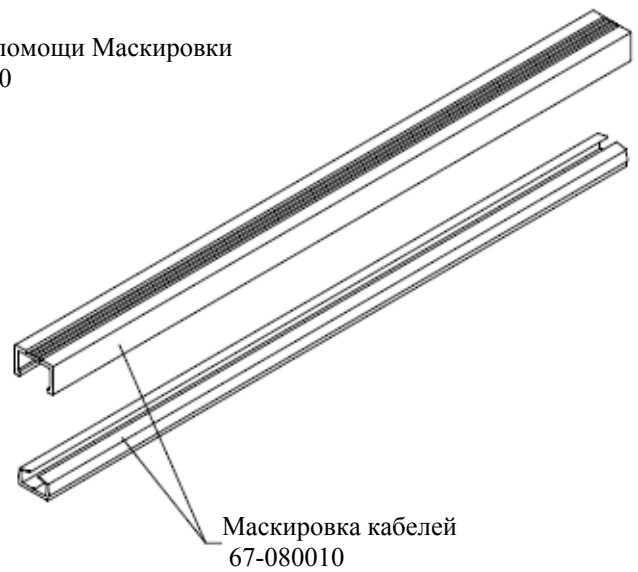

Электрические кабели развести при помощи Маскировки кабелей 67-080010

Маскировка кабелей
67-080010

ЗАМОК С ЭЛЕКТРОННЫМ УПРАВЛЕНИЕМ ИНСТРУКЦИЯ МОНТАЖА (№95)

ЗАЦЕП РИГЕЛЯ 59-2971 монтировать на вертикальном профиле в системах: Standard, Lux, Magnetyt, Lazuryt, Szafir, Sahara