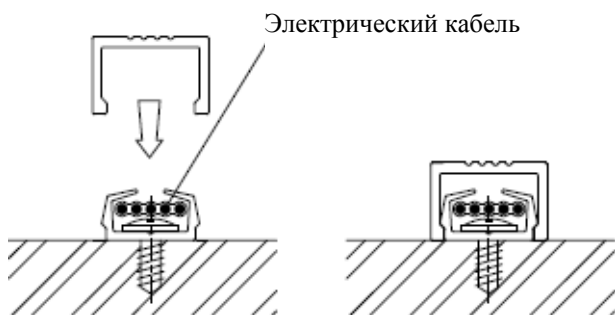

ЗАМОК С ЭЛЕКТРОННЫМ УПРАВЛЕНИЕМ

ИНСТРУКЦИЯ МОНТАЖА (№95)

ЗАМОК С ЭЛЕКТРОННЫМ УПРАВЛЕНИЕМ В СИСТЕМАХ РАЗДВИЖНЫХ ДВЕРЕЙ

ЗАМОК С ЭЛЕКТРОННЫМ УПРАВЛЕНИЕМ ИНСТРУКЦИЯ МОНТАЖА (№95)

ЗАМОК С ЭЛЕКТРОННЫМ УПРАВЛЕНИЕМ
59-2970

Электрические кабели развести при помощи Маскировки кабелей 67-080010

Маскировка кабелей
67-080010

ЗАМОК С ЭЛЕКТРОННЫМ УПРАВЛЕНИЕМ ИНСТРУКЦИЯ МОНТАЖА (№95)

ЗАЦЕП РИГЕЛЯ 59-2971 монтировать на вертикальном профиле в системах: Standard, Lux, Magnetyt, Lazuryt, Szafir, Sahara