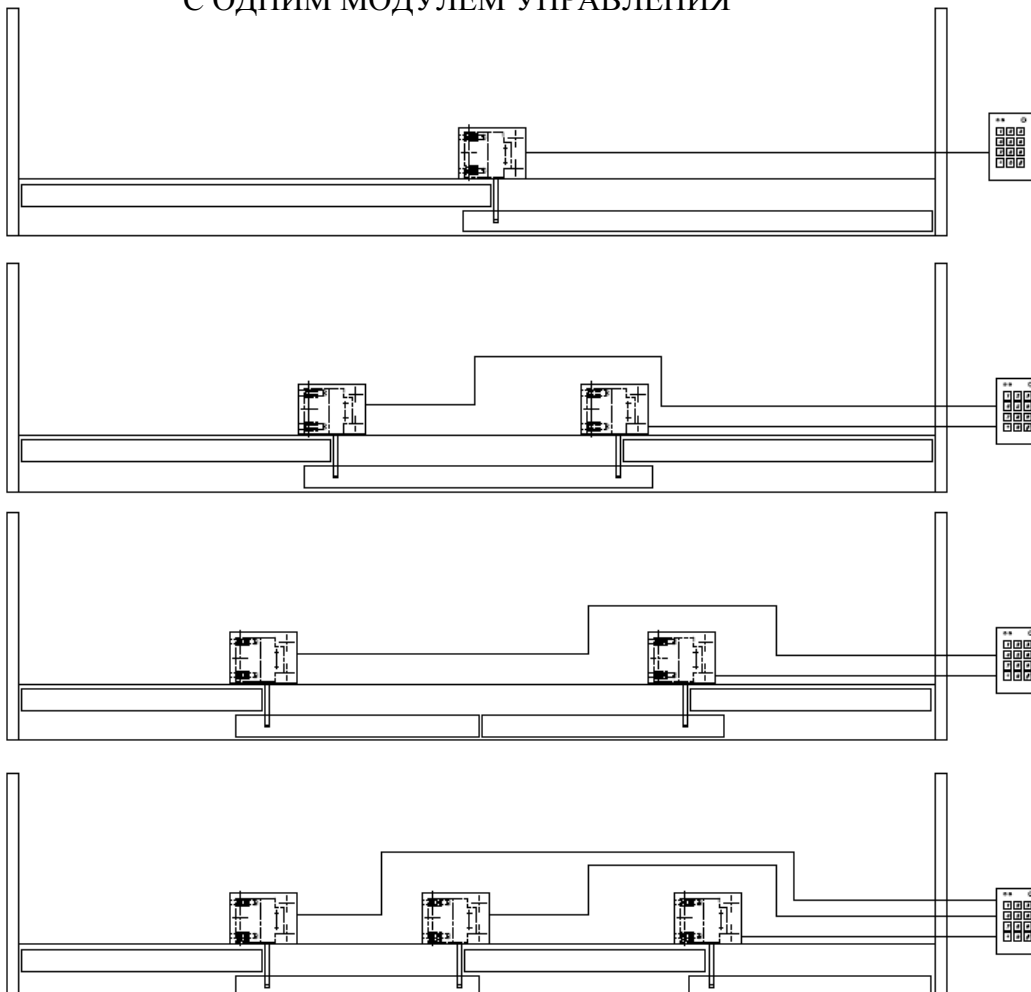

ОПЦИИ МОНТАЖА ЗАМКОВ В ДВЕРЯХ С ОДНИМ МОДУЛЕМ УПРАВЛЕНИЯ