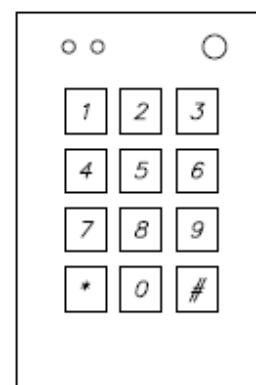

8888* - ОТКРЫВАНИЕ

*8888*XXXX*YYYY - СМЕНА КОДА
XXXX – КОД ЗАКРЫВАНИЯ
YYYY – КОД ОТКРЫВАНИЯ