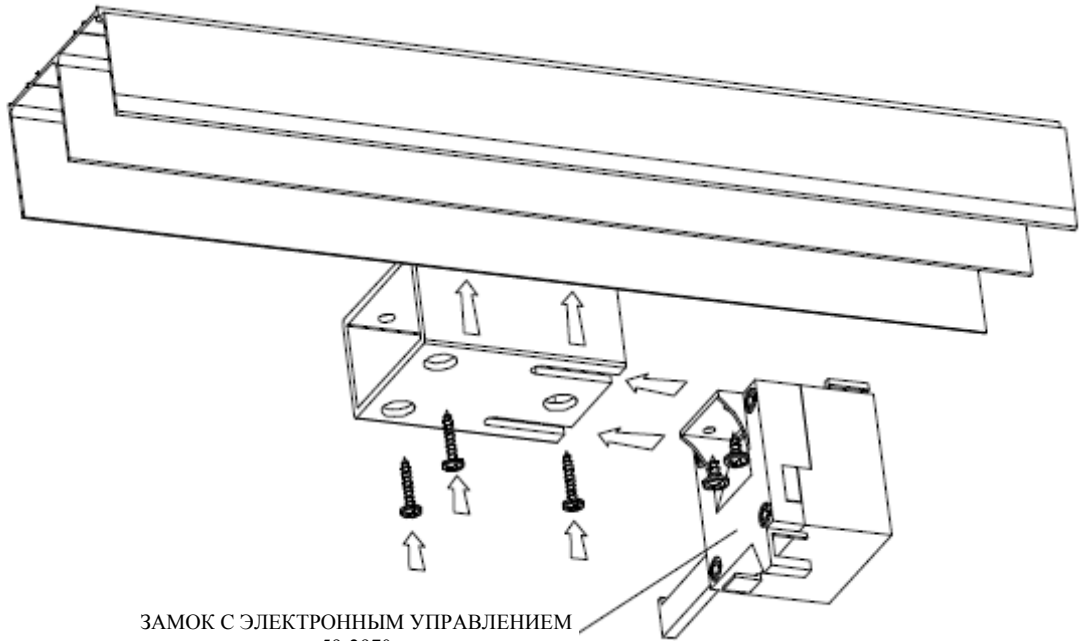

ЗАМОК С ЭЛЕКТРОННЫМ УПРАВЛЕНИЕМ

ИНСТРУКЦИЯ МОНТАЖА (№95)

ЗАМОК С ЭЛЕКТРОННЫМ УПРАВЛЕНИЕМ В СИСТЕМАХ РАЗДВИЖНЫХ ДВЕРЕЙ

ЗАМОК С ЭЛЕКТРОННЫМ УПРАВЛЕНИЕМ ИНСТРУКЦИЯ МОНТАЖА (№95)

ЗАМОК С ЭЛЕКТРОННЫМ УПРАВЛЕНИЕМ
59-2970

Электрические кабели развести при помощи Маскировки кабелей 67-080010

Маскировка кабелей
67-080010

ЗАМОК С ЭЛЕКТРОННЫМ УПРАВЛЕНИЕМ ИНСТРУКЦИЯ МОНТАЖА (№95)

ЗАЦЕП РИГЕЛЯ 59-2971 монтировать на вертикальном профиле в системах: Standard, Lux, Magnetyt, Lazuryt, Szafir, Sahara