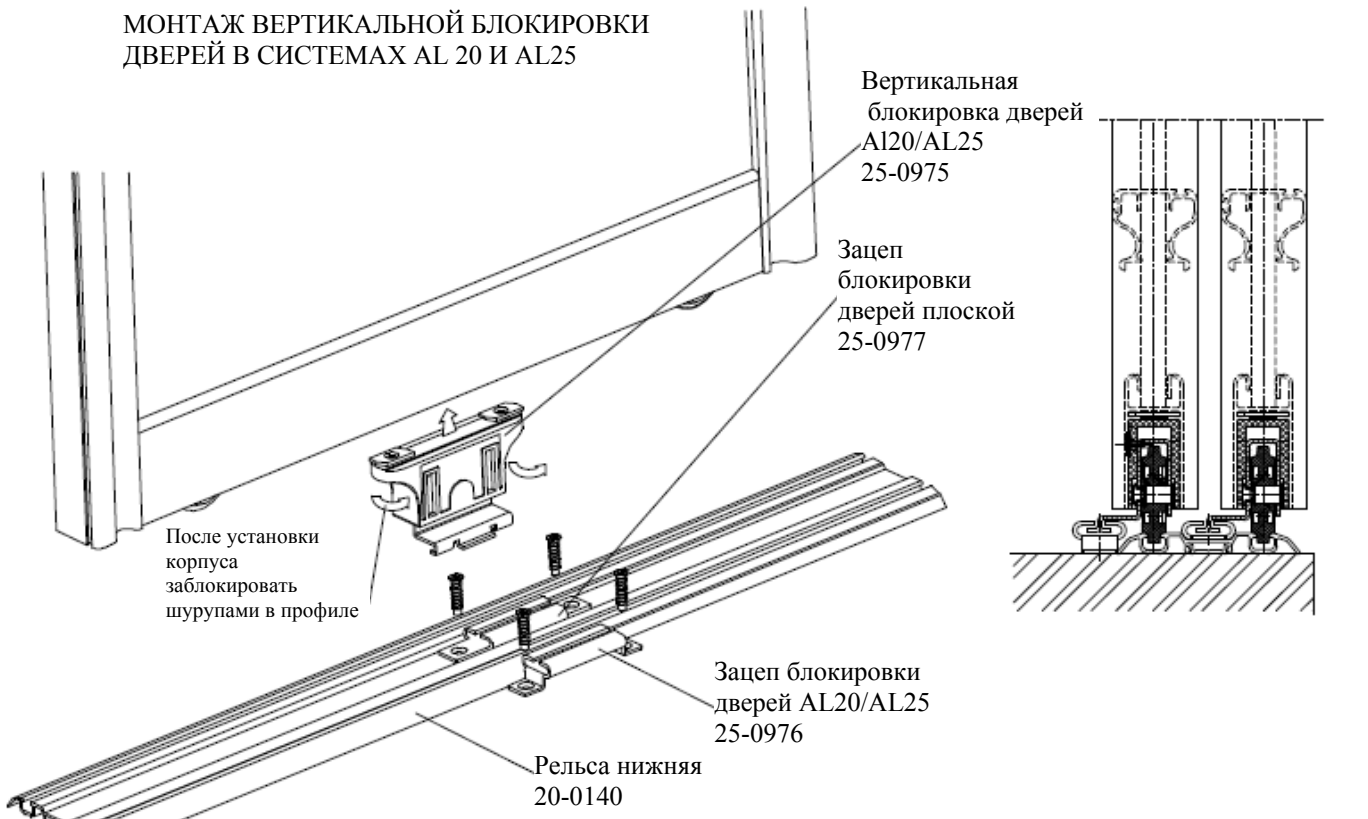

8888* - ОТКРЫВАНИЕ
или
УУУУ* - ЗАКРЫВАНИЕ

ОПЦИИ МОНТАЖА ЗАМКОВ В ДВЕРЯХ С ОДНИМ МОДУЛЕМ УПРАВЛЕНИЯ

ЗАМОК С ЭЛЕКТРОННЫМ УПРАВЛЕНИЕМ

ИНСТРУКЦИЯ МОНТАЖА (№95)

МОНТАЖ ВЕРТИКАЛЬНОЙ БЛОКИРОВКИ
ДВЕРЕЙ В СИСТЕМАХ AL 20 И AL25

ЗАМОК С ЭЛЕКТРОННЫМ УПРАВЛЕНИЕМ ИНСТРУКЦИЯ МОНТАЖА (№95)

ПРИМЕРНЫЙ МОНТАЖ БЛОКА УПРАВЛЕНИЯ В ЗАСТРОЙКЕ