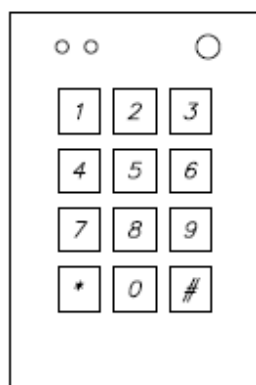

ЗАМОК С ЭЛЕКТРОННЫМ УПРАВЛЕНИЕМ

KOMANDOR

ИНСТРУКЦИЯ МОНТАЖА (№95)

ЗАЦЕП РИГЕЛЯ AGAT/ONYX 59-2972
монтировать на вертикальном профиле в
системах Agat и Onyx

ОБСЛУЖИВАНИЕ КЛАВИАТУРЫ

8888- стандартный фабричный код