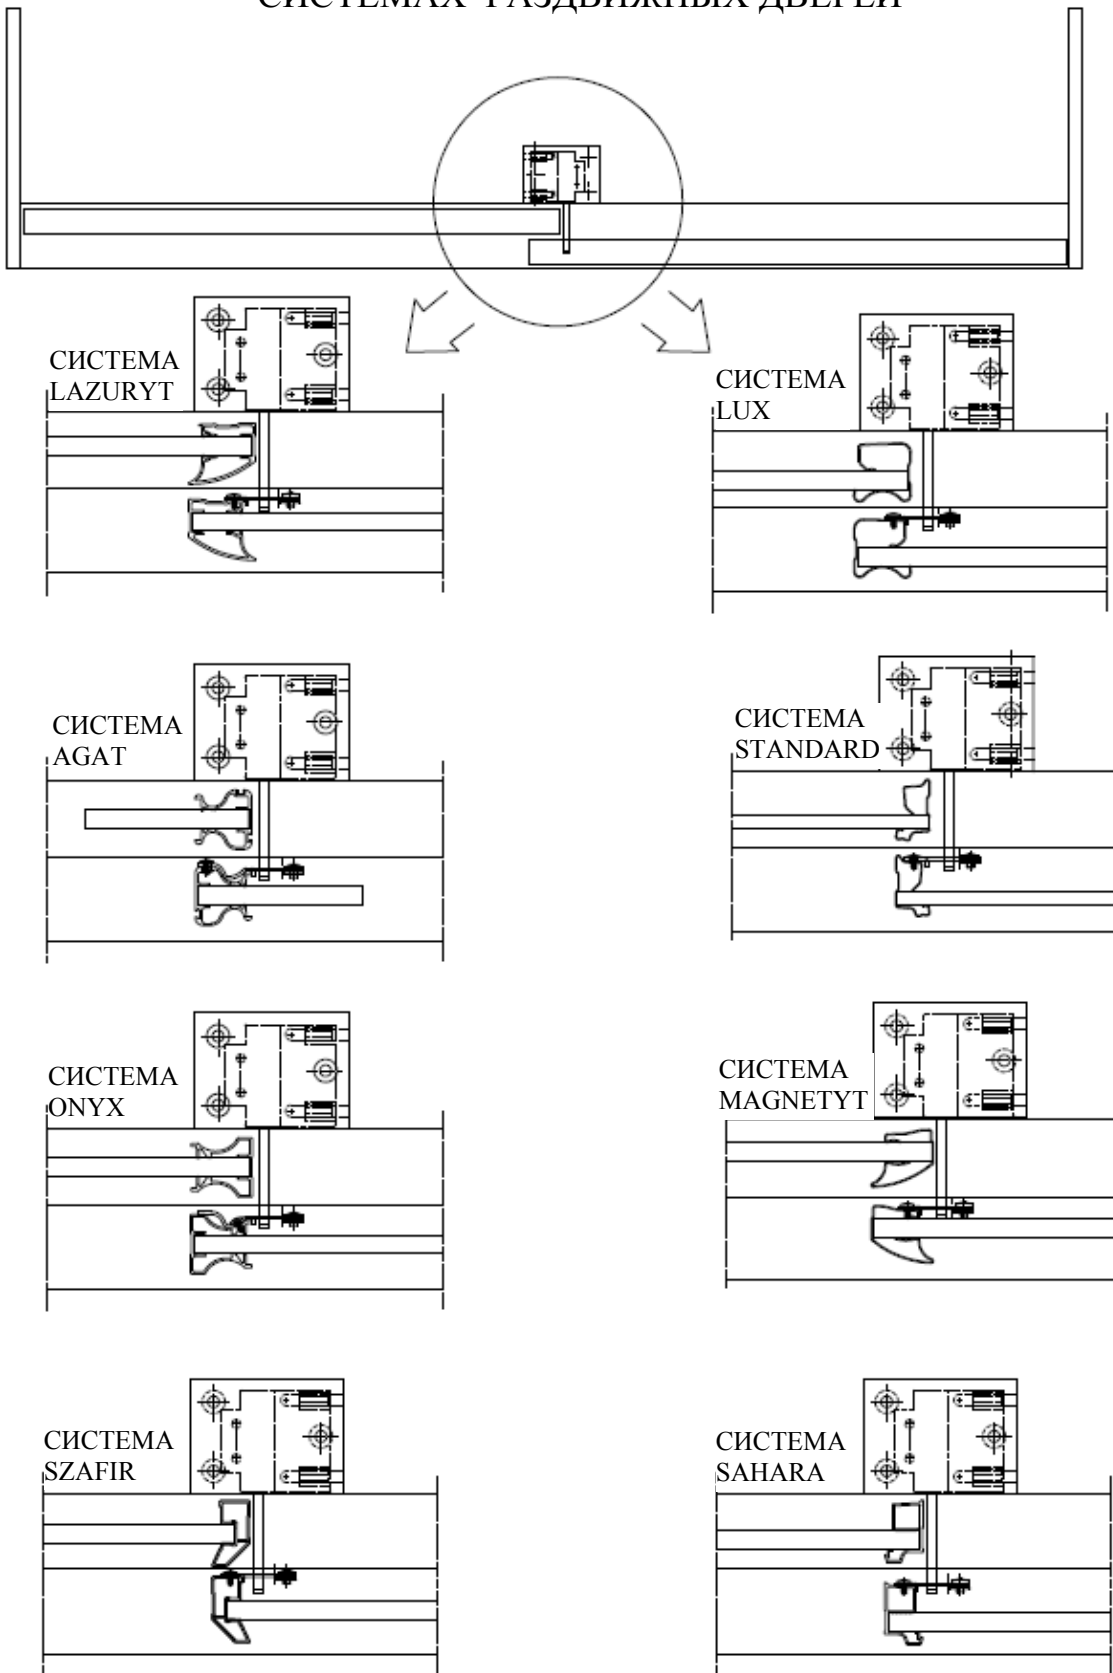

ЗАМОК С ЭЛЕКТРОННЫМ УПРАВЛЕНИЕМ

ИНСТРУКЦИЯ МОНТАЖА (№95)

5		БЛОКИРОВКА ДВЕРЕЙ ВЕРТИКАЛЬНАЯ AL20/AL25	25-0975
6		БЛОКИРОВКА ДВЕРЕЙ ВЕРТИКАЛЬНАЯ ST10	10-0974
7		ЗАЦЕП БЛОКИРОВКИ ДВЕРЕЙ ПЛОСКИЙ	25-0977
8		ЗАЦЕП БЛОКИРОВКИ ДВЕРЕЙ	25-0976
9		ТРАНСФОРМАТОР 30W 12VDC	67-050020
10		МАСКИРОВКА КАБЕЛЕЙ	67-080010

ЗАМОК С ЭЛЕКТРОННЫМ УПРАВЛЕНИЕМ

ИНСТРУКЦИЯ МОНТАЖА (№95)

ЗАМОК С ЭЛЕКТРОННЫМ УПРАВЛЕНИЕМ В СИСТЕМАХ РАЗДВИЖНЫХ ДВЕРЕЙ