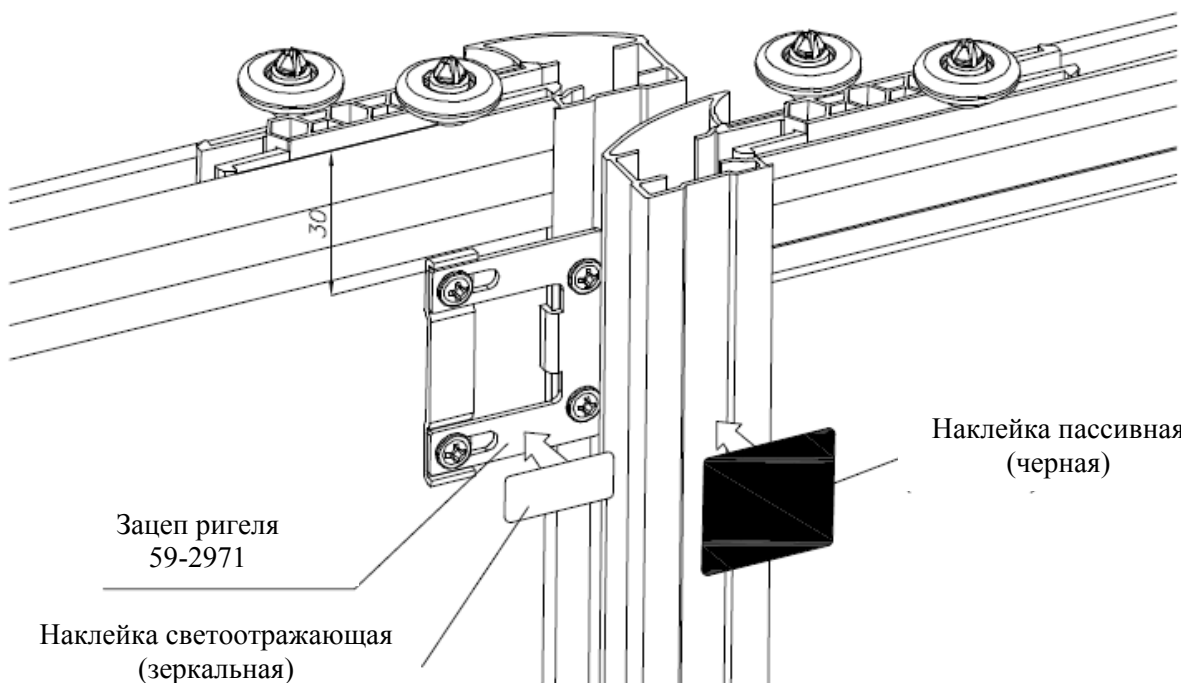

Электрические кабели развести при помощи Маскировки кабелей 67-080010

Маскировка кабелей
67-080010

ЗАМОК С ЭЛЕКТРОННЫМ УПРАВЛЕНИЕМ ИНСТРУКЦИЯ МОНТАЖА (№95)

ЗАЦЕП РИГЕЛЯ 59-2971 монтировать на вертикальном профиле в системах: Standard, Lux, Magnetyt, Lazuryt, Szafir, Sahara

ЗАМОК С ЭЛЕКТРОННЫМ УПРАВЛЕНИЕМ

KOMANDOR

ИНСТРУКЦИЯ МОНТАЖА (№95)

ЗАЦЕП РИГЕЛЯ AGAT/ONYX 59-2972
монтировать на вертикальном профиле в
системах Agat и Onyx

ОБСЛУЖИВАНИЕ КЛАВИАТУРЫ

8888- стандартный фабричный код