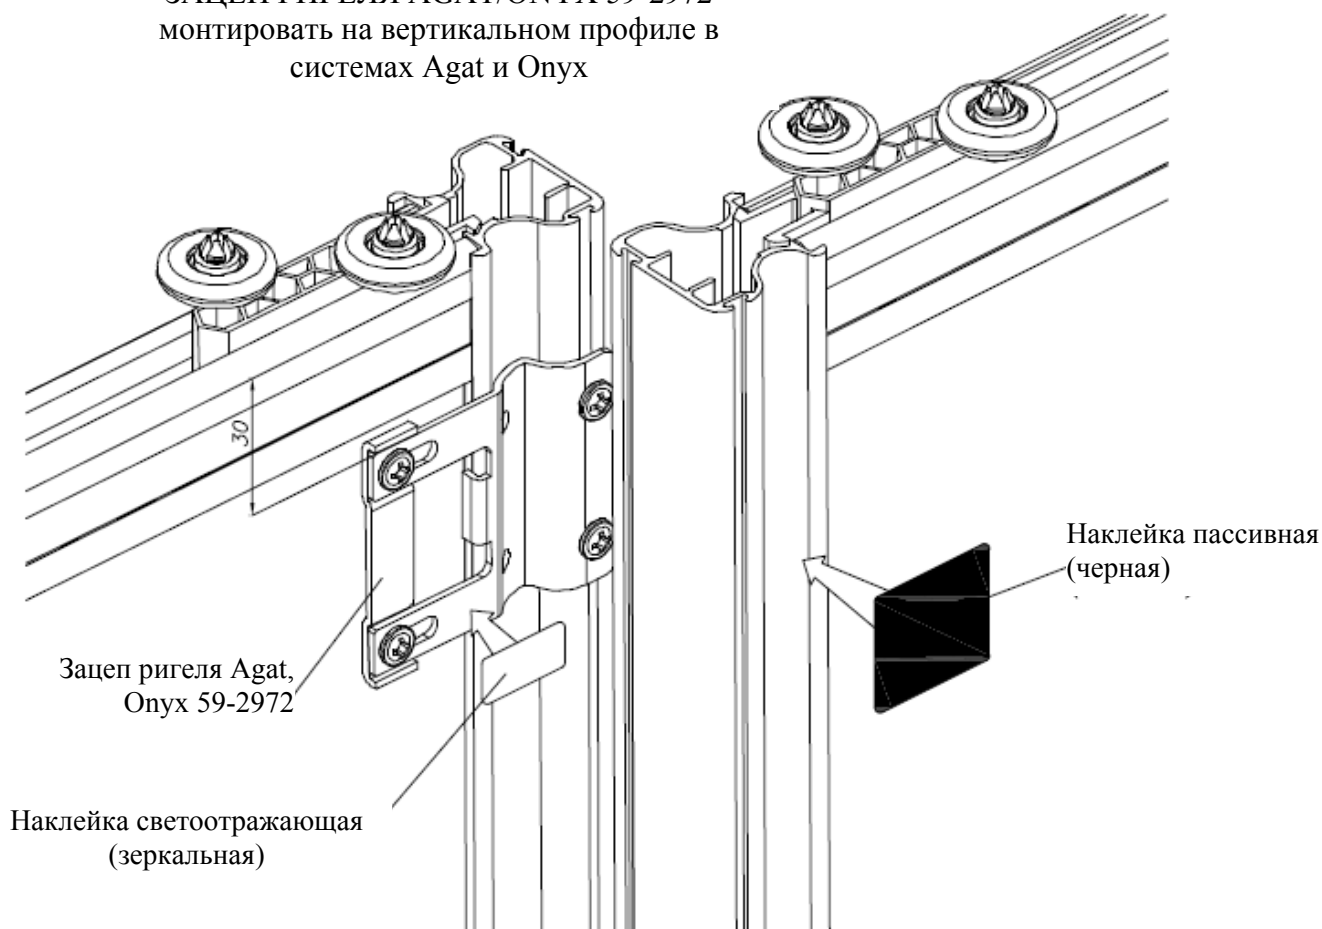

Электрические кабели развести при помощи Маскировки кабелей 67-080010

Маскировка кабелей
67-080010

ЗАМОК С ЭЛЕКТРОННЫМ УПРАВЛЕНИЕМ ИНСТРУКЦИЯ МОНТАЖА (№95)

ЗАЦЕП РИГЕЛЯ 59-2971 монтировать на вертикальном профиле в системах: Standard, Lux, Magnetyt, Lazuryt, Szafir, Sahara

ЗАМОК С ЭЛЕКТРОННЫМ УПРАВЛЕНИЕМ

KOMANDOR

ИНСТРУКЦИЯ МОНТАЖА (№95)

ЗАЦЕП РИГЕЛЯ AGAT/ONYX 59-2972
монтировать на вертикальном профиле в
системах Agat и Onyx

ОБСЛУЖИВАНИЕ КЛАВИАТУРЫ

8888- стандартный фабричный код